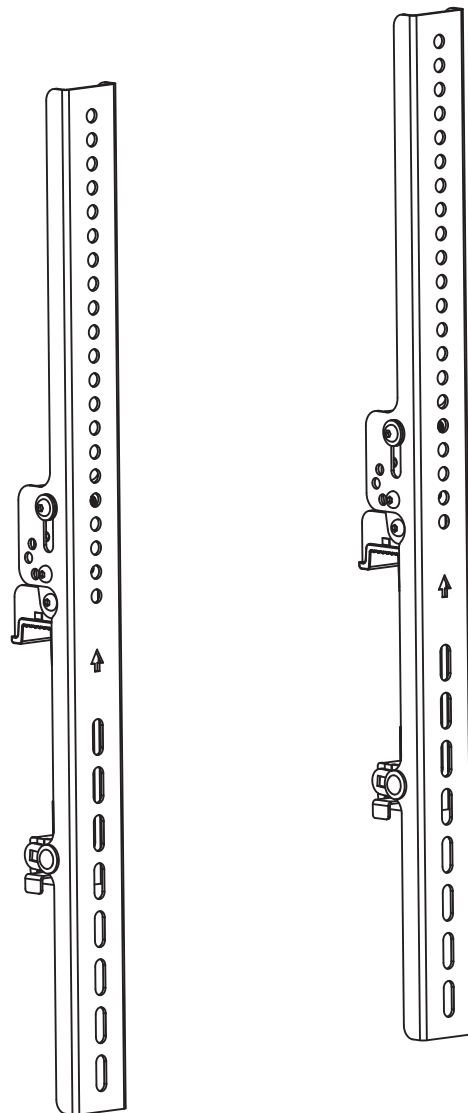

Installationsanleitung

CPS - Tilt Arms S VESA 600 | Art.-Nr.: 3252

DE	Installationsanleitung
GB	Installation manual
FR	Guide d'installation
NL	Installatievoorschrift
ES	Guía de instalación
SE	Installationsanvisning
TR	Yükleme Rehberi
RU	инструкция по установке
CN	安装指南

If you are unsure about the installation of the product or have any questions, please contact us or other trained specialists.

A (x2)

B (x2)

C (x1)
4x70mm

D (x1)
8-10mm

M-A (x4)
M6x14

M-B (x4)
M8x16

M-C (x4)
M6x30