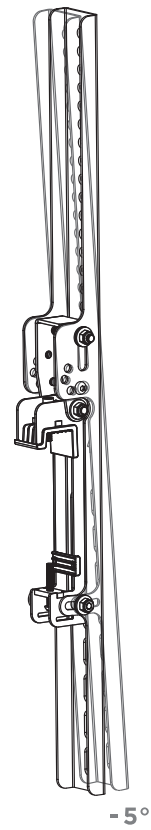

Installationsanleitung

CPS - Tilt Arms S VESA 600 | Art.-Nr.: 3252

DE	Installationsanleitung
GB	Installation manual
FR	Guide d'installation
NL	Installatievoorschrift
ES	Guía de instalación
SE	Installationsanvisning
TR	Yükleme Rehberi
RU	инструкция по установке
CN	安装指南

If you are unsure about the installation of the product or have any questions, please contact us or other trained specialists.

A (x2)

B (x2)

C (x1)
4x70mm

D (x1)
8-10mm

M-A (x4)
M6x14

M-B (x4)
M8x16

M-C (x4)
M6x30

M-D (x4)
M8x35

M-E (x4)
D8

M-F (x4)
Ø15xØ8x5

M-G (x4)
Ø15xØ8x15

3 Höhenjustage | Height adjustment

4 Sicherungsschraube | Locking screw

5 CPS Secure Part for Tilt Arms-Series, Art-Nr.: 3227 (optional)