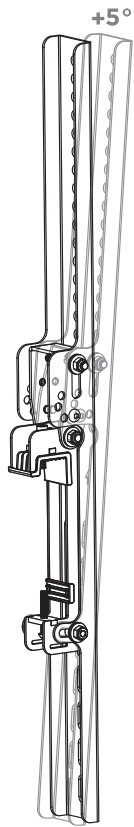

Installationsanleitung

CPS - Tilt Arms S VESA 600 | Art.-Nr.: 3252

DE	Installationsanleitung
GB	Installation manual
FR	Guide d'installation
NL	Installatievoorschrift
ES	Guía de instalación
SE	Installationsanvisning
TR	Yükleme Rehberi
RU	инструкция по установке
CN	安装指南

DE

Achtung!

Technische Geräte stellen einen beträchtlichen Wert dar. Sie sollten daher bei der Installation vorsichtig mit den Komponenten umgehen und diese bei Bedarf schützen.

Auch sollte, falls nötig, der Installtionsbereich abgesichert werden. Herabfallende Teile können zu Verletzungen und Materialschäden führen.

If you are unsure about the installation of the product or have any questions, please contact us or other trained specialists.

A (x2)

B (x2)

C (x1)
4x70mm

D (x1)
8-10mm

M-A (x4)
M6x14

M-B (x4)
M8x16

M-C (x4)
M6x30

M-D (x4)
M8x35

M-E (x4)
D8

M-F (x4)
Ø15xØ8x5

M-G (x4)
Ø15xØ8x15

3 Höhenjustage | Height adjustment

4 Sicherungsschraube | Locking screw

5 CPS Secure Part for Tilt Arms-Series, Art-Nr.: 3227 (optional)