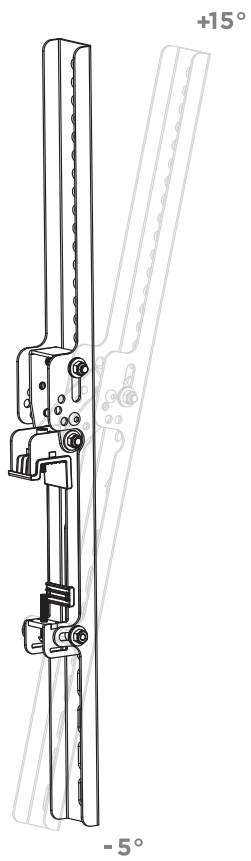

Installationsanleitung

CPS - Tilt Arms S VESA 600 | Art.-Nr.: 3252

DE	Installationsanleitung
GB	Installation manual
FR	Guide d'installation
NL	Installatievoorschrift
ES	Guía de instalación
SE	Installationsanvisning
TR	Yükleme Rehberi
RU	инструкция по установке
CN	安装指南

If you are unsure about the installation of the product or have any questions, please contact us or other trained specialists.

A (x2)

B (x2)

C (x1)
4x70mm

D (x1)
8-10mm

M-A (x4)
M6x14

M-B (x4)
M8x16

M-C (x4)
M6x30

M-D (x4)
M8x35

M-E (x4)
D8

M-F (x4)
Ø15xØ8x5

M-G (x4)
Ø15xØ8x15

3 Höhenjustage | Height adjustment

4 Sicherungsschraube | Locking screw

5 CPS Secure Part for Tilt Arms-Series, Art-Nr.: 3227 (optional)