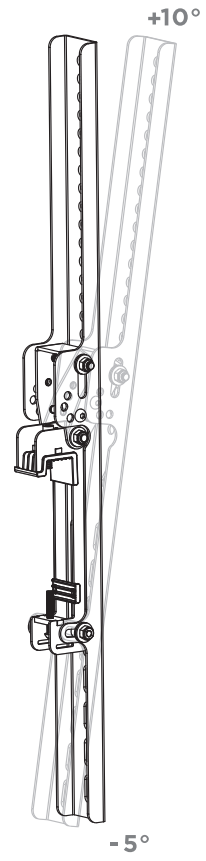

Installationsanleitung

CPS - Tilt Arms S VESA 600 | Art.-Nr.: 3252

DE	Installationsanleitung
GB	Installation manual
FR	Guide d'installation
NL	Installatievoorschrift
ES	Guía de instalación
SE	Installationsanvisning
TR	Yükleme Rehberi
RU	инструкция по установке
CN	安装指南

If you are unsure about the installation of the product or have any questions, please contact us or other trained specialists.

A (x2)

B (x2)

C (x1)
4x70mm

D (x1)
8-10mm

M-A (x4)
M6x14

M-B (x4)
M8x16

M-C (x4)
M6x30

M-D (x4)
M8x35

M-E (x4)
D8

M-F (x4)
Ø15xØ8x5

M-G (x4)
Ø15xØ8x15

3 Höhenjustage | Height adjustment

4 Sicherungsschraube | Locking screw

5 CPS Secure Part for Tilt Arms-Series, Art-Nr.: 3227 (optional)